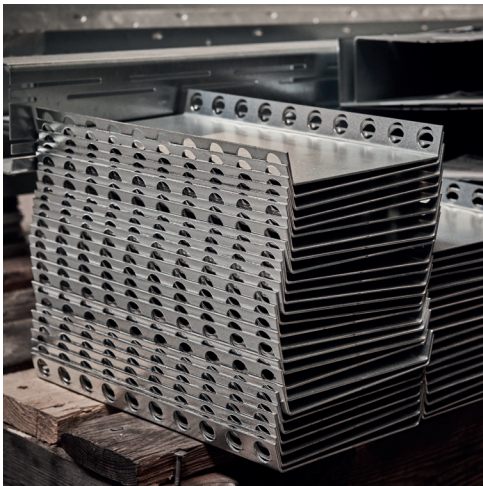

MURKRONE

STERNBEKLÆDNING

RYGNING

SKOTRENDE

Specialprofiler

Vi omdanner din ide til virkelighed. Og vi kan hjælpe dig ud fra en skitse på et kaffefilter eller en post-it fra skurvognen ...

Bygningsprofiler på specialmål

Vi stanser, klipper og bukker dit bygningsprofil i den tykkelse og den længde, du foretrækker – også med avancerede hulmønstre.

- Klip og buk-opgaver i længder op til 4200 mm
- Alu, stål, messing, zink mm.
- Hurtig levering fra fabrikken i Ishøj
- Ring 43 53 99 99
- Skriv til os bygningssprofiler@triplan.dk