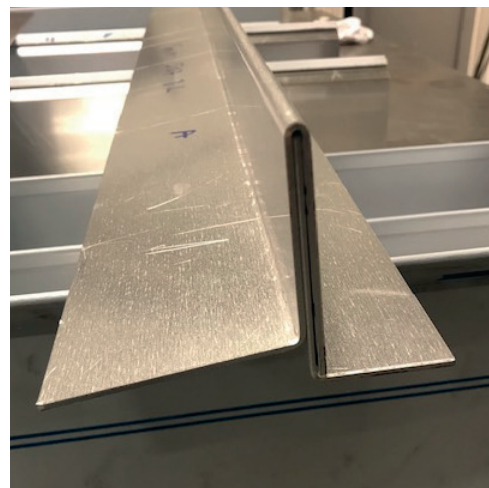

MURKRONE

STERNBEKLÆDNING

RYGNING

SKOTRENDE

Specialprofiler

Vi omdanner din ide til virkelighed. Og vi kan hjælpe dig ud fra en skitse på et kaffefilter eller en post-it fra skurvognen ...

Bygningsprofiler på specialmål

Vi stanser, klipper og bukker dit bygningsprofil i den tykkelse og den længde, du foretrækker – også med avancerede hulmønstre.

- Klip og buk-opgaver i længder op til 4200 mm
- Alu, stål, messing, zink mm.
- Hurtig levering fra fabrikken i Ishøj
- Ring 43 53 99 99
- Skriv til os bygningssprofiler@triplan.dk

**Ring til os
eller send en
tegning**

C-PROFIL

DOBBELT TAGFOD

I-PROFIL

L-PROFIL

VANDRENDE

VINKELKANT

KAPSEL