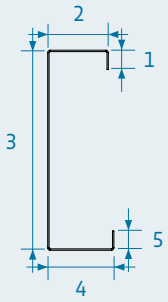

Vi stanser, klipper og bukker dit bygningsprofil i den tykkelse og den længde, du foretrækker – også med avancerede hulmønstre.

- Klip og buk-opgaver i længder op til 4200 mm
- Alu, stål, messing, zink mm.
- Hurtig levering fra fabrikken i Ishøj
- Ring 43 53 99 99
- Skriv til os bygningssprofiler@triplan.dk

**Ring til os
eller send en
tegning**

C-PROFIL

DOBBELT TAGFOD

I-PROFIL

L-PROFIL

VANDRENDE

VINKELKANT

KAPSEL