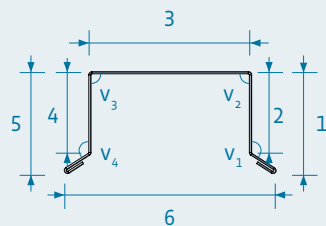

TRIPLAN

BYGNINGSPROFILER

Specialprofiler og inddækninger

Til tiden, professionelt, fleksibelt og hurtigt. Med 60 års erfaring – made in Denmark

MURKRONE