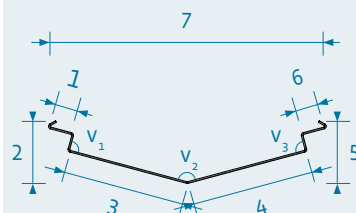

TRIPLAN

BYGNINGSPROFILER

Specialprofiler og inddækninger

Til tiden, professionelt, fleksibelt og hurtigt. Med 60 års erfaring – made in Denmark

SKOTRENDE