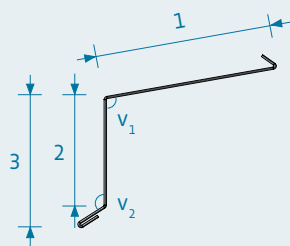

Til tiden, professionelt, fleksibelt og hurtigt. Med 60 års erfaring – made in Denmark

SÅLBÆNK