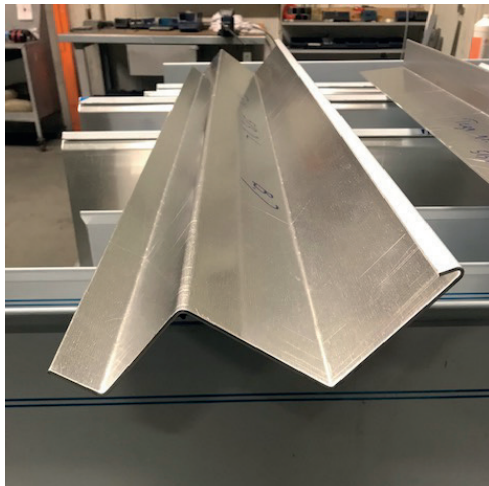

MURKRONE

STERNBEKLÆDNING

RYGNING

SKOTRENDE

Specialprofiler

Vi omdanner din ide til virkelighed. Og vi kan hjælpe dig ud fra en skitse på et kaffefilter eller en post-it fra skurvognen ...

Bygningsprofiler på specialmål

Vi stanser, klipper og bukker dit bygningsprofil i den tykkelse og den længde, du foretrækker – også med avancerede hulmønstre.

- Klip og buk-opgaver i længder op til 4200 mm
- Alu, stål, messing, zink mm.
- Hurtig levering fra fabrikken i Ishøj
- Ring 43 53 99 99
- Skriv til os bygningssprofiler@triplan.dk