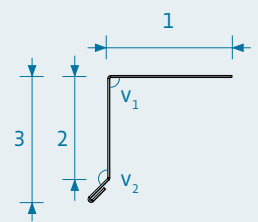

TRIPLAN

BYGNINGSPROFILER

Specialprofiler og inddækninger

Til tiden, professionelt, fleksibelt og hurtigt. Med 60 års erfaring – made in Denmark

TAGFOD