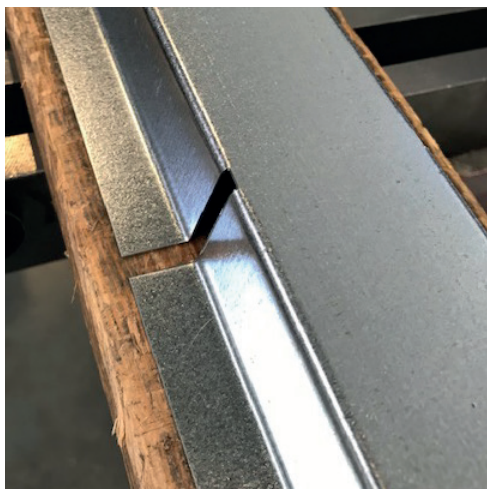

MURKRONE

STERNBEKLÆDNING

RYGNING

SKOTRENDE

Specialprofiler

Vi omdanner din ide til virkelighed. Og vi kan hjælpe dig ud fra en skitse på et kaffefilter eller en post-it fra skurvognen ...

Bygningsprofiler på specialmål

Vi stanser, klipper og bukker dit bygningsprofil i den tykkelse og den længde, du foretrækker – også med avancerede hulmønstre.

- Klip og buk-opgaver i længder op til 4200 mm
- Alu, stål, messing, zink mm.
- Hurtig levering fra fabrikken i Ishøj
- Ring 43 53 99 99
- Skriv til os bygningssprofiler@triplan.dk

**Ring til os
eller send en
tegning**

C-PROFIL

DOBBELT TAGFOD

I-PROFIL

L-PROFIL

VANDRENDE

VINKELKANT

KAPSEL