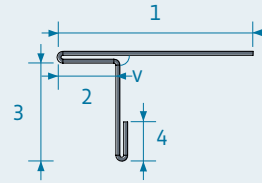

Vi stanser, klipper og bukker dit bygningsprofil i den tykkelse og den længde, du foretrækker – også med avancerede hulmønstre.

- Klip og buk-opgaver i længder op til 4200 mm
- Alu, stål, messing, zink mm.
- Hurtig levering fra fabrikken i Ishøj
- Ring 43 53 99 99
- Skriv til os bygningssprofiler@triplan.dk

**Ring til os
eller send en
tegning**

C-PROFIL

DOBBELT TAGFOD

I-PROFIL

L-PROFIL

VANDRENDE

VINKELKANT

KAPSEL