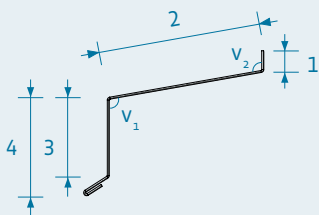

TRIPLAN

BYGNINGSPROFILER

Specialprofiler og inddækninger

Til tiden, professionelt, fleksibelt og hurtigt. Med 60 års erfaring – made in Denmark

VANDNÆSE