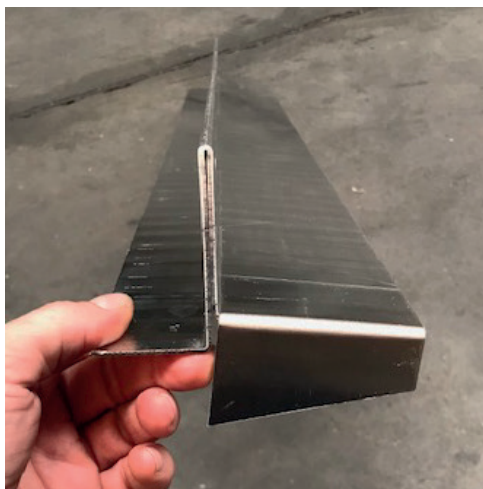

MURKRONE

STERNBEKLÆDNING

RYGNING

SKOTRENDE

Specialprofiler

Vi omdanner din ide til virkelighed. Og vi kan hjælpe dig ud fra en skitse på et kaffefilter eller en post-it fra skurvognen ...

Bygningsprofiler på specialmål

Vi stanser, klipper og bukker dit bygningsprofil i den tykkelse og den længde, du foretrækker – også med avancerede hulmønstre.

- Klip og buk-opgaver i længder op til 4200 mm
- Alu, stål, messing, zink mm.
- Hurtig levering fra fabrikken i Ishøj
- Ring 43 53 99 99
- Skriv til os bygningssprofiler@triplan.dk