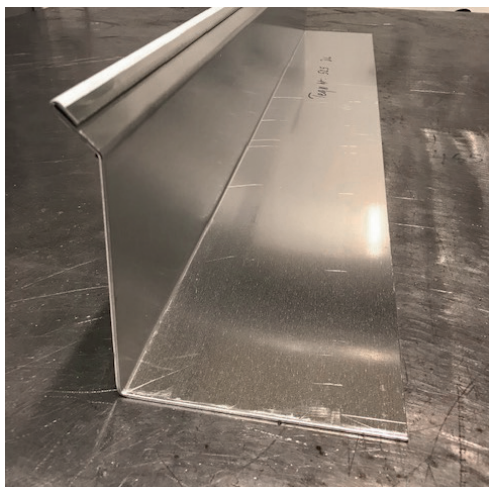

MURKRONE

STERNBEKLÆDNING

RYGNING

SKOTRENDE

Specialprofiler

Vi omdanner din ide til virkelighed. Og vi kan hjælpe dig ud fra en skitse på et kaffefilter eller en post-it fra skurvognen ...

Bygningsprofiler på specialmål

Vi stanser, klipper og bukker dit bygningsprofil i den tykkelse og den længde, du foretrækker – også med avancerede hulmønstre.

- Klip og buk-opgaver i længder op til 4200 mm
- Alu, stål, messing, zink mm.
- Hurtig levering fra fabrikken i Ishøj
- Ring 43 53 99 99
- Skriv til os bygningssprofiler@triplan.dk