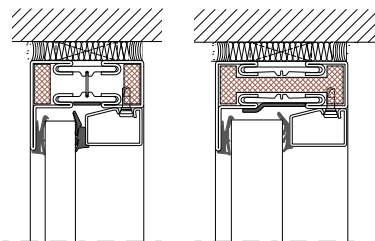

EI 30

TP Fire A. Vandret snit. Lodret modulsamling.

EI 60

EI 30

TP Fire S. Lodret snit. Vandret modulsamling.

EI 60

EI 30

TP Fire A. Lodret snit. Vandret modulsamling.

EI 60

TILSLUTNINGER

Se flere detaljetegninger på triplan.dk

El 30

El 60

El 30

El 60

TP Fire S. Lodret snit. Top- og bundløsning.