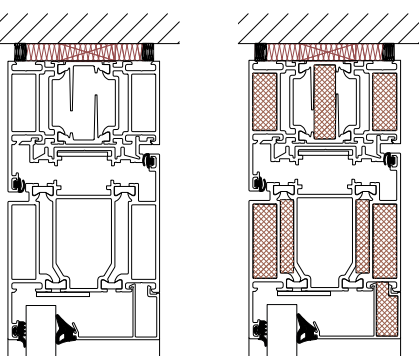

EI 30

EI 60

TP Fire S. Lodret snit. Dørløsning mod loft.

EI 30

EI 60

TP Fire S. Vandret snit. Dørløsning med sideglas.

EI 30

EI 60