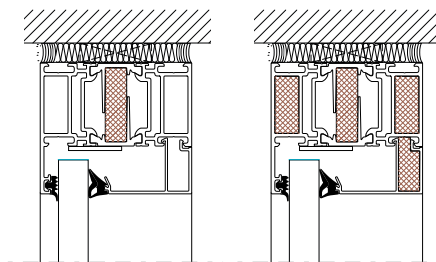

EI 30

TP Fire A. Vandret snit. Lodret modulsamling.

EI 60

EI 30

TP Fire S. Lodret snit. Vandret modulsamling.

EI 60

EI 30

TP Fire A. Lodret snit. Vandret modulsamling.

EI 60

TILSLUTNINGER

Se flere detaljetegninger på triplan.dk

El 30

El 60

El 30

El 60

TP Fire S. Lodret snit. Top- og bundløsning.