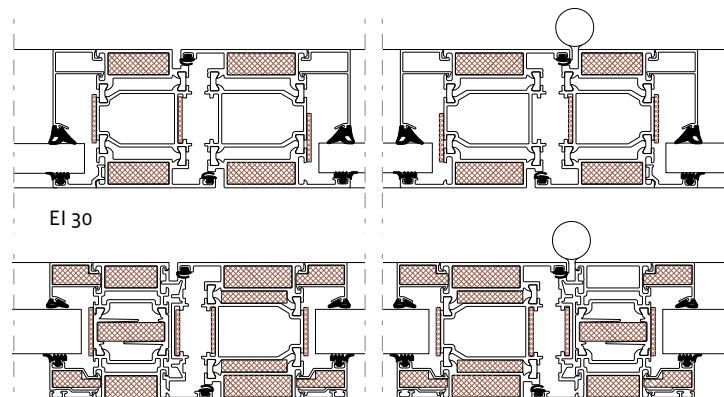

EI 30

EI 60

TP Fire A. Vandret snit. Dørløsning med sideglas.

(NB. Dørløsninger i TP Fire S EI 30 kan i visse tilfælde leveres med smalle profiler)