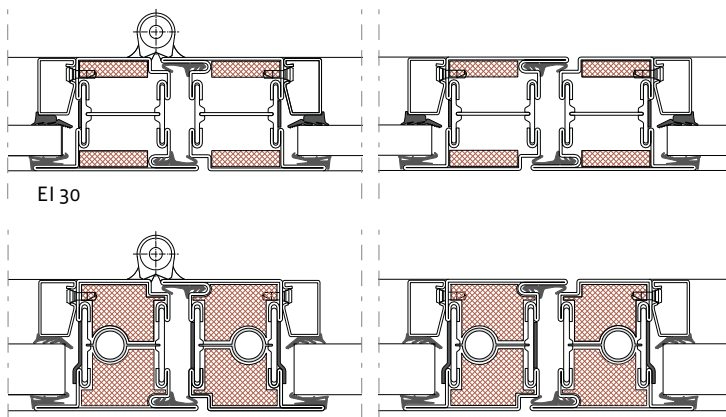

EI 30

EI 60

TP Fire S. Lodret snit. Dørløsning mod loft.

EI 30

EI 60

TP Fire S. Vandret snit. Dørløsning med sideglas.

EI 30

EI 60