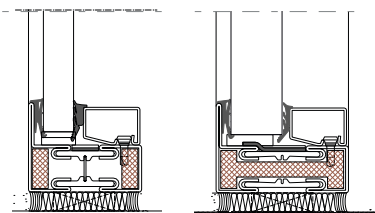

EI 60

TILSLUTNINGER

Se flere detaljetegninger på triplan.dk

El 30

El 60

El 30

El 60

TP Fire S. Lodret snit. Top- og bundløsning.