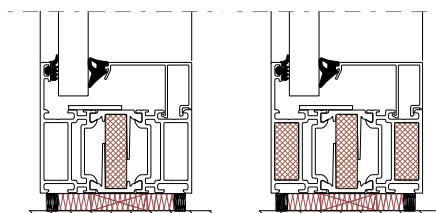

EI 30

TP Fire A. Vandret snit. Lodret modulsamling.

EI 60

EI 30

TP Fire S. Lodret snit. Vandret modulsamling.

EI 60

EI 30

TP Fire A. Lodret snit. Vandret modulsamling.

EI 60

TILSLUTNINGER

Se flere detaljetegninger på triplan.dk

El 30

El 60

El 30

El 60

TP Fire S. Lodret snit. Top- og bundløsning.