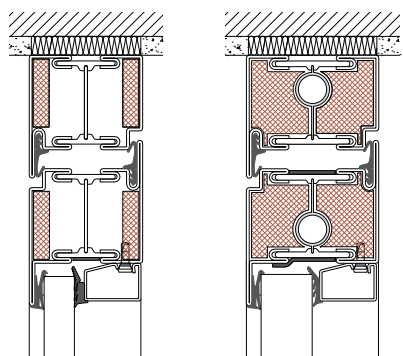

DØRLØSNINGER

Se flere detaljetegninger på triplan.dk

EI 30

EI 60

TP Fire S. Lodret snit. Dørløsning mod loft.