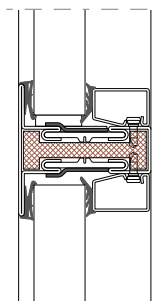

EI 30

TP Fire A. Vandret snit. Lodret modulsamling.

EI 60

EI 30

TP Fire S. Lodret snit. Vandret modulsamling.

EI 60

EI 30

TP Fire A. Lodret snit. Vandret modulsamling.

EI 60

TILSLUTNINGER

Se flere detaljetegninger på triplan.dk

El 30

El 60

El 30

El 60

TP Fire S. Lodret snit. Top- og bundløsning.