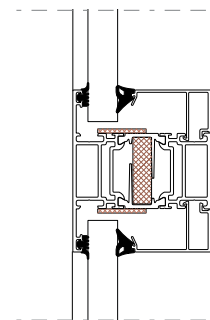

EI 30

TP Fire A. Vandret snit. Lodret modulsamling.

EI 60

EI 30

TP Fire S. Lodret snit. Vandret modulsamling.

EI 60

EI 30

TP Fire A. Lodret snit. Vandret modulsamling.

EI 60

TILSLUTNINGER

Se flere detaljetegninger på triplan.dk

El 30

El 60

El 30

El 60

TP Fire S. Lodret snit. Top- og bundløsning.