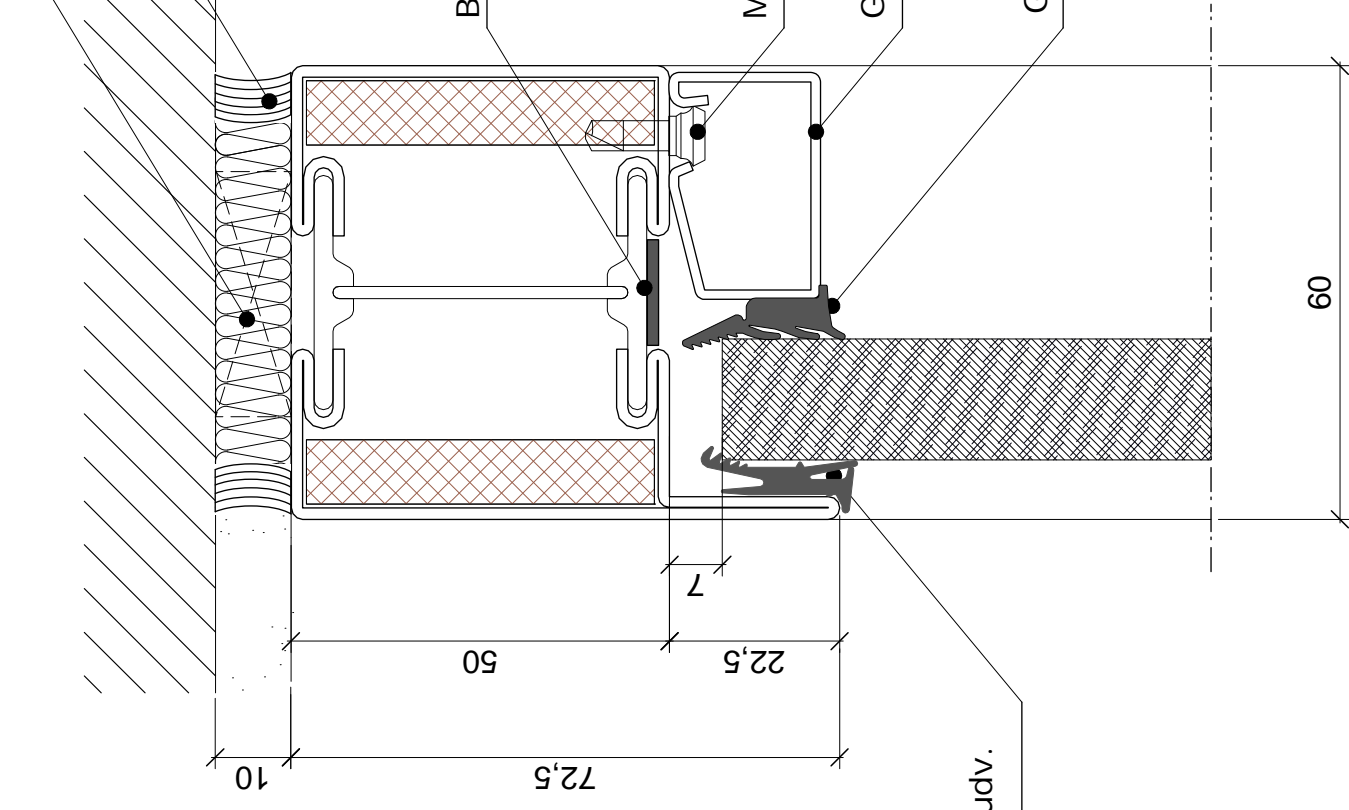

Mineraluld-ej Triplan

Silikone-ej Triplan

Brandsikrings laminat

Montage skrue

Glasliste

Glastætning, indv.

Glastætning, udv.

Varenr.	Dimension
2203	Glasliste
2204	Glastætning, indv.
22013	Profil
22042	Glastætning udv.
22051	Brandsikrings laminat
22070	Montage skrue
	Glas

Bemærkninger:

Rettelser:

 <p>KONTORVÆGGE</p>	<p>Sag: Jansen system E130 Emne: Topløsning</p>	<p>Tegn.nr.: 312.20.1001</p>
	<p>Skala:</p>	<p>Sagsnr.:</p>
	<p>Dato: 18.11.13, bn</p>	<p>Rev. dato: 10.02.16 bn</p>
<p>Triplan International A/S - Industriskellet 12, 2635 Ishøj - Tlf.: 4353 9999, Fax: 4353 8888 - www.triplan.net, tech@triplan.net</p>		