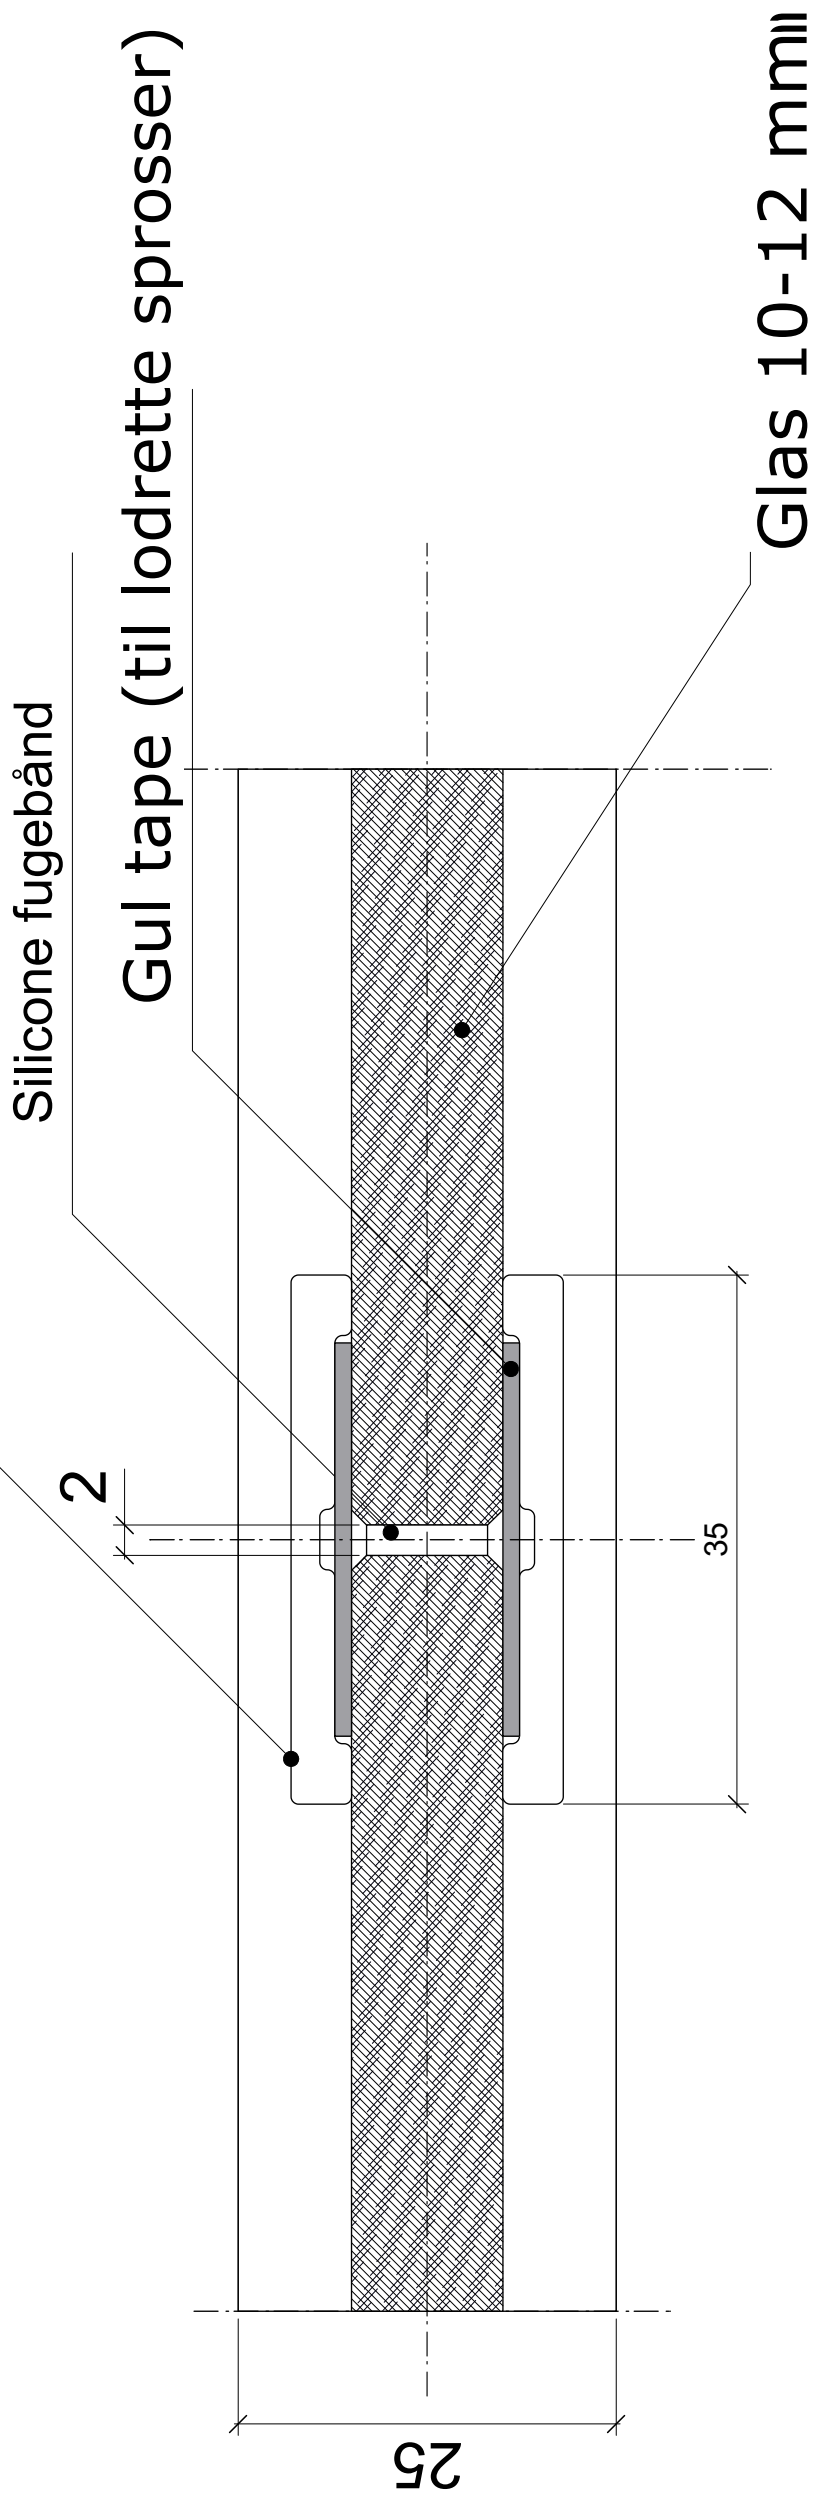

Sprosse profil

Vandret snit i lodret sprosse

Bemærkninger:
Rettelser:

Varenr.	Dimension
-	---
	Glas

 KONTORVÆGGE	Sag: Med sprosser Emne: Modulsamling, Horizontal, TP Lite 10-12 mm glas, 2mm Siilkone tape	Tegnr.: Skala: 1:0,5 Sagsnr.:
	Dato: 08.08.18, gra Rev. dato: 09.08.18, gra	Triplan International A/S - Industriskellet 12, 2635 Ishøj - Tlf.: 4353 9999, Fax: 4353 8888 - www.triplan.net, tech@triplan.net