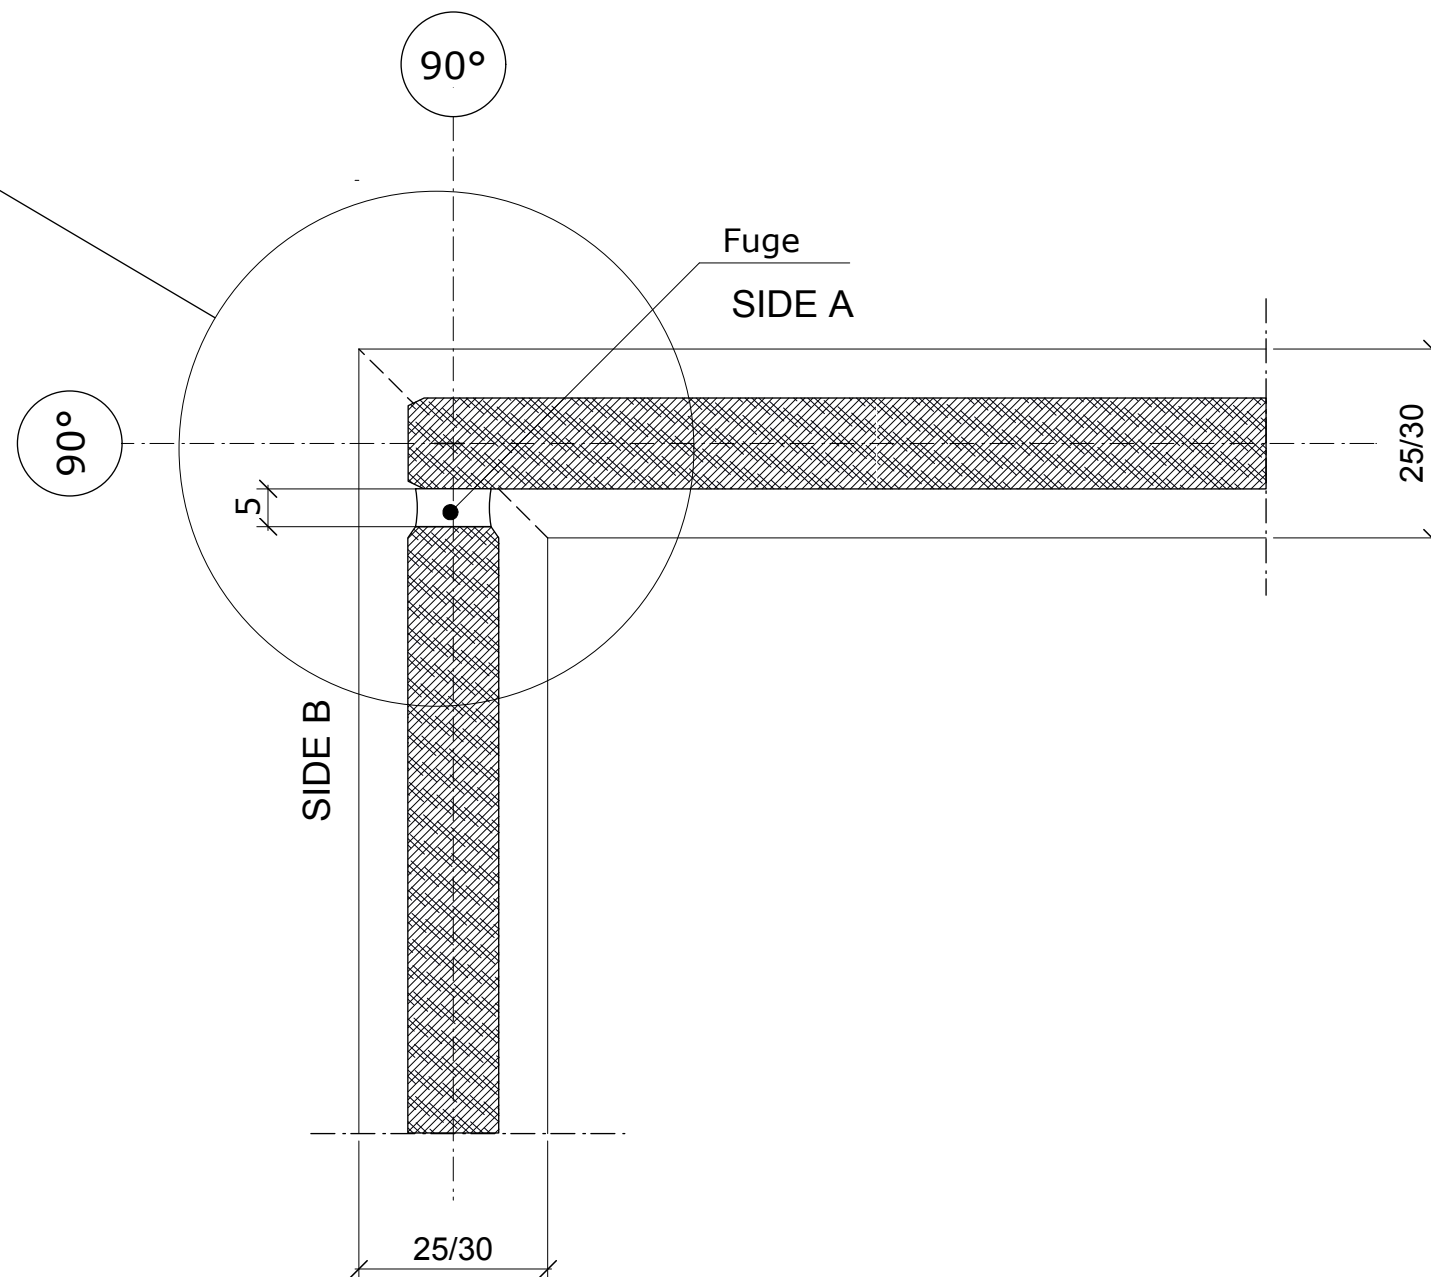

Fradragsmål for glas i et hjørne  
- se tegn. 212.89.1305A

Bemærkninger:

Rettelser:

 KONTORVÆGGE	Sag:	Tegn.nr.: <b>212.79.1015</b>
	Emne: 90° hjørne, horisontalt snit, TP Lite i alu Fuge 5 mm	Skala: 1:1 Sagsnr.:
		Dato: 06.12.12, bn Rev. dato: 07.05.14, bn