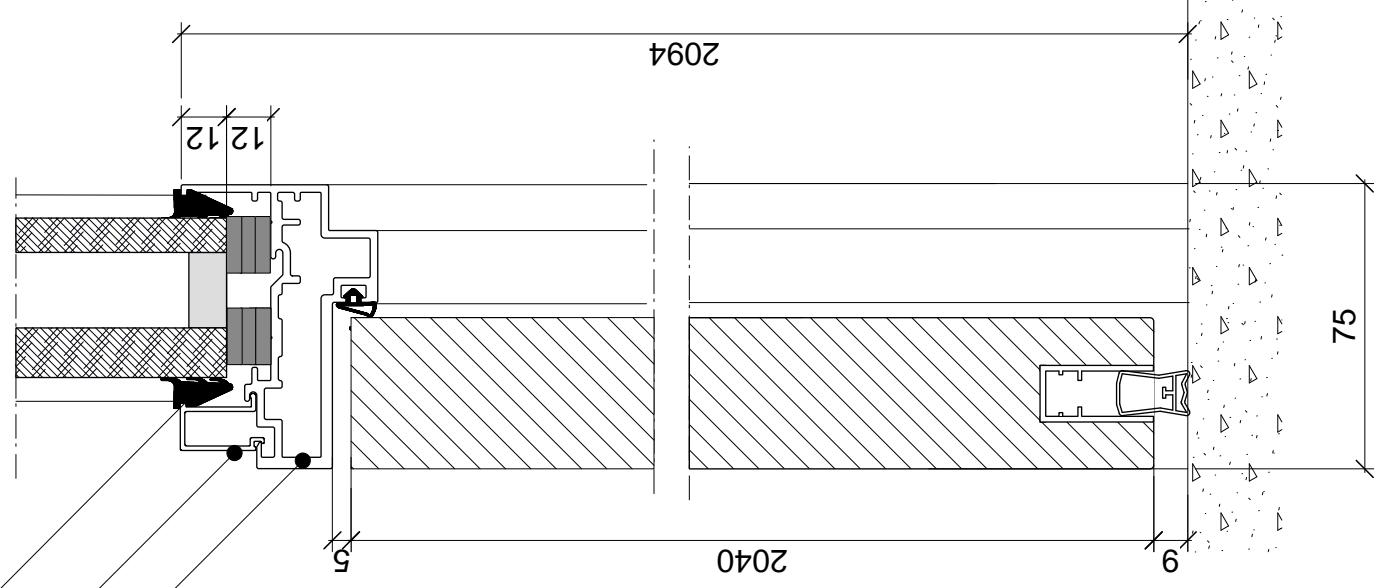

Tætningsliste  
17257

Glasliste

Dørkarm

Varenr.	Dimension
1343	Glasklods 2-3-4 mm
1975	Dørkarm 52x75mm
13447	Tætningsliste 3-4mm
13505	Låseskinne
14732	Glasliste 12x22
17211	Akustik tape 3x14
17257	Tætningsliste 6-8 mm
17258	Tætningsliste ---
19615	Bund/side profil 30x54,5x30
19644	Isolering 20x60mm

Bemærkninger:

Rettelser:

Sag:

Emne: TP Acoustic, massivdør med overglas  
Vertikalt snit

Tegn.nr.: **321.15.1001**

Skala: 1:2  
Sagsnr.:

Dato: 04.04.16, bn

Rev. dato: 04.04.16\_bn