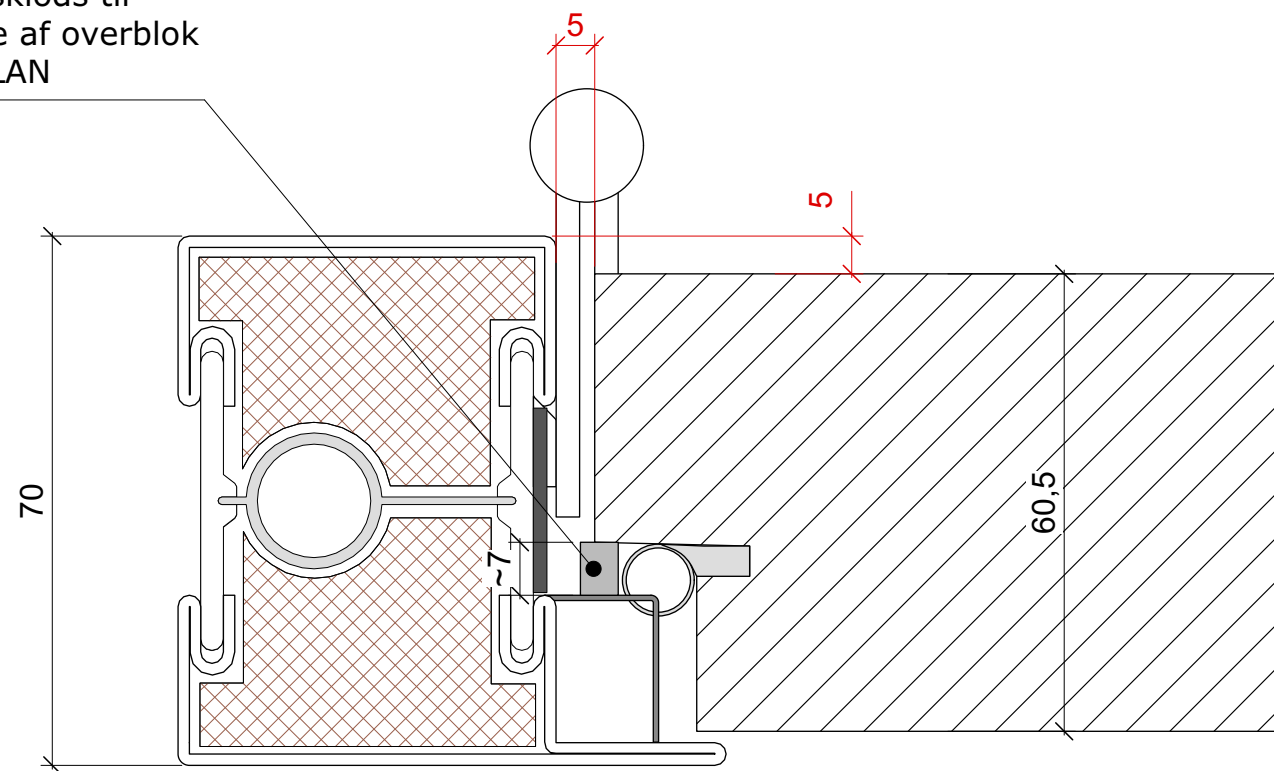

Afstandsklods til
montage af overblok
EJ TRIPLAN

Det er vigtigt at mål med rød bliver overholdt.
Opklodsning af overblok skal sørge for at
dette bliver overholdt.
Overblok skrues fast til karmen i siderne.

Afstandsklods til
montage af overblok
EJ TRIPLAN

OBS! Denne løsning kræver den
lokale brandmyndigheds
godkendelse

Bemærkninger: _____

Rettelser: _____

 KONTORVÆGGE	Sag: Emne: Montagevejledning for overblok med indadgående trædør 60,5 mm	Tegn.nr.: Mont. Overb.
		Skala: 1:1
		Dato: 25.05.20, ta
		Rev. dato: 03.02.22, ta
Triplan International A/S - Industriskellet 12, 2635 Ishøj - Tlf.: 4353 9999, Fax: 4353 8888 - www.triplan.net, tech@triplan.net		

Det er vigtigt at mål med rød bliver overholdt.
 Opklodsning af overblok skal sørge for at dette bliver overholdt.
 Overblok skrues fast til karmen i siderne.

Afstandsklods til
 montage af overblok
 EJ TRIPLAN