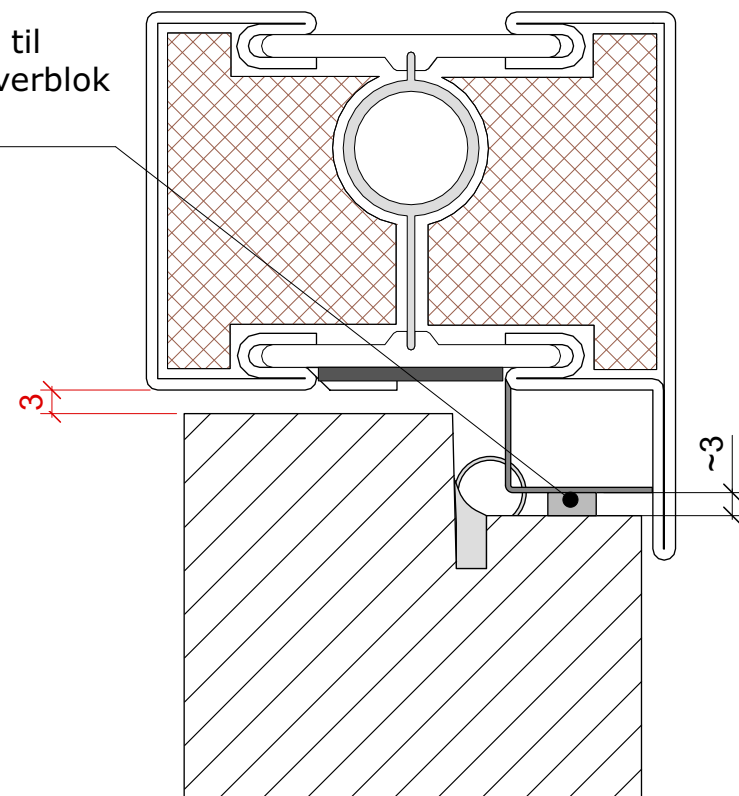

Afstandsklods til
montage af overblok
EJ TRIPLAN