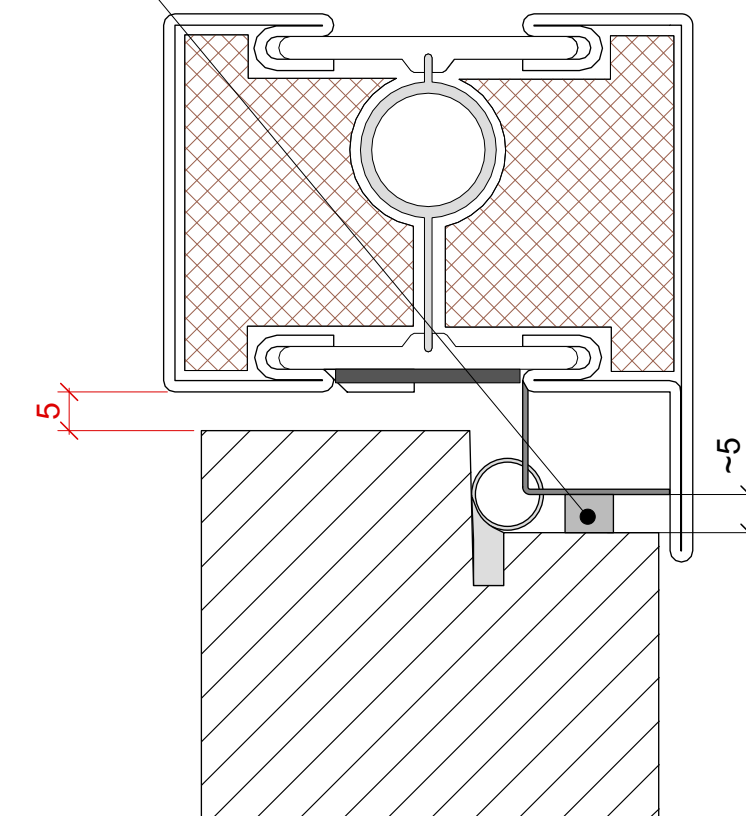

Afstandsklods til
montage af overblok
EJ TRIPLAN

Det er vigtigt at mål med rød bliver overholdt.
Opklodsning af overblok skal sørge for at
dette bliver overholdt.
Overblok skrues fast til karmen i siderne.

Afstandsklods til
montage af overblok
EJ TRIPLAN

OBS! Denne løsning kræver den
lokale brandmyndigheds
godkendelse

Bemærkninger: _____

Rettelser: _____

 KONTORVÆGGE	Sag: Emne: Montagevejledning for overblok med indadgående trædør 60,5 mm	Tegn.nr.: Mont. Overb.
		Skala: 1:1
		Dato: 25.05.20, ta
		Rev. dato: 03.02.22, ta
Triplan International A/S - Industriskellet 12, 2635 Ishøj - Tlf.: 4353 9999, Fax: 4353 8888 - www.triplan.net, tech@triplan.net		

Det er vigtigt at mål med rød bliver overholdt.
 Opklodsning af overblok skal sørge for at dette bliver overholdt.
 Overblok skrues fast til karmen i siderne.

Afstandsklods til
 montage af overblok
 EJ TRIPLAN