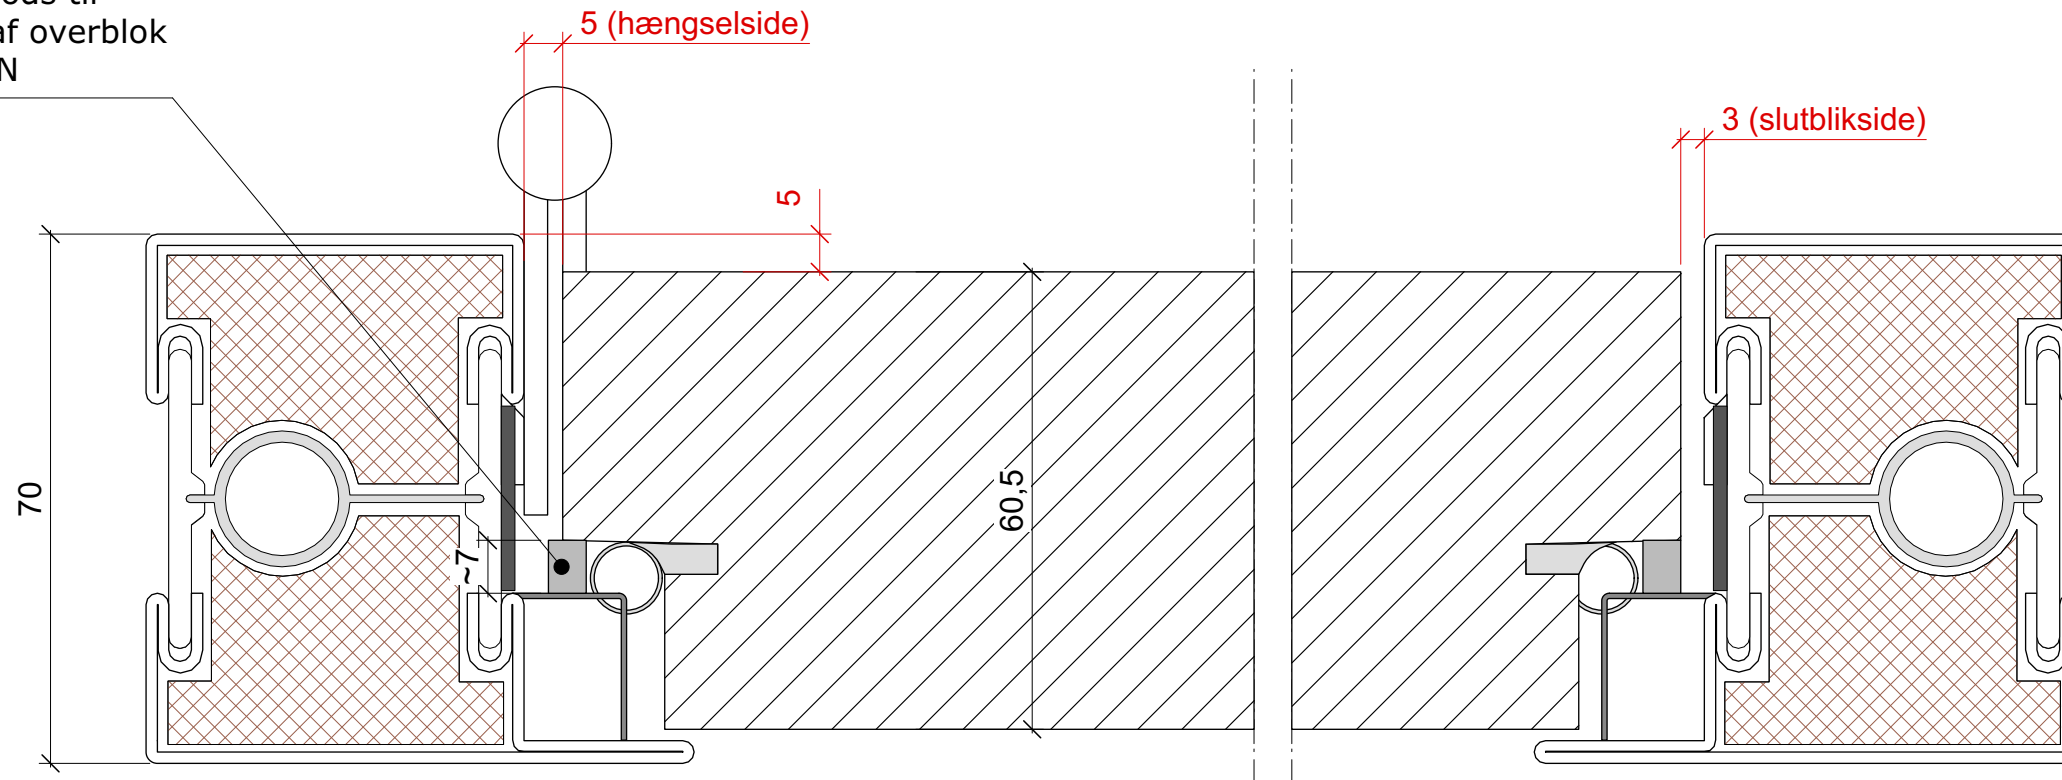

Afstandsklods til
montage af overblok
EJ TRIPLAN

Det er vigtigt at mål med rød bliver overholdt.
Opklodsning af overblok skal sørge for at
dette bliver overholdt.
Overblok skrues fast til karmen i siderne.

Afstandsklods til
montage af overblok
EJ TRIPLAN

OBS! Denne løsning kræver den
lokale brandmyndigheds
godkendelse

Bemærkninger: _____

Rettelser: _____

 KONTORVÆGGE	Sag: Emne: Montagevejledning for overblok med indadgående trædør 60,5 mm	Tegn.nr.: Mont. Overb.
		Skala: 1:1
		Dato: 25.05.20, ta
		Rev. dato: 03.02.22, ta
Triplan International A/S - Industriskellet 12, 2635 Ishøj - Tlf.: 4353 9999, Fax: 4353 8888 - www.triplan.net, tech@triplan.net		

Det er vigtigt at mål med rød bliver overholdt.
 Opklodsning af overblok skal sørge for at dette bliver overholdt.
 Overblok skrues fast til karmen i siderne.

Afstandsklods til
 montage af overblok
 EJ TRIPLAN