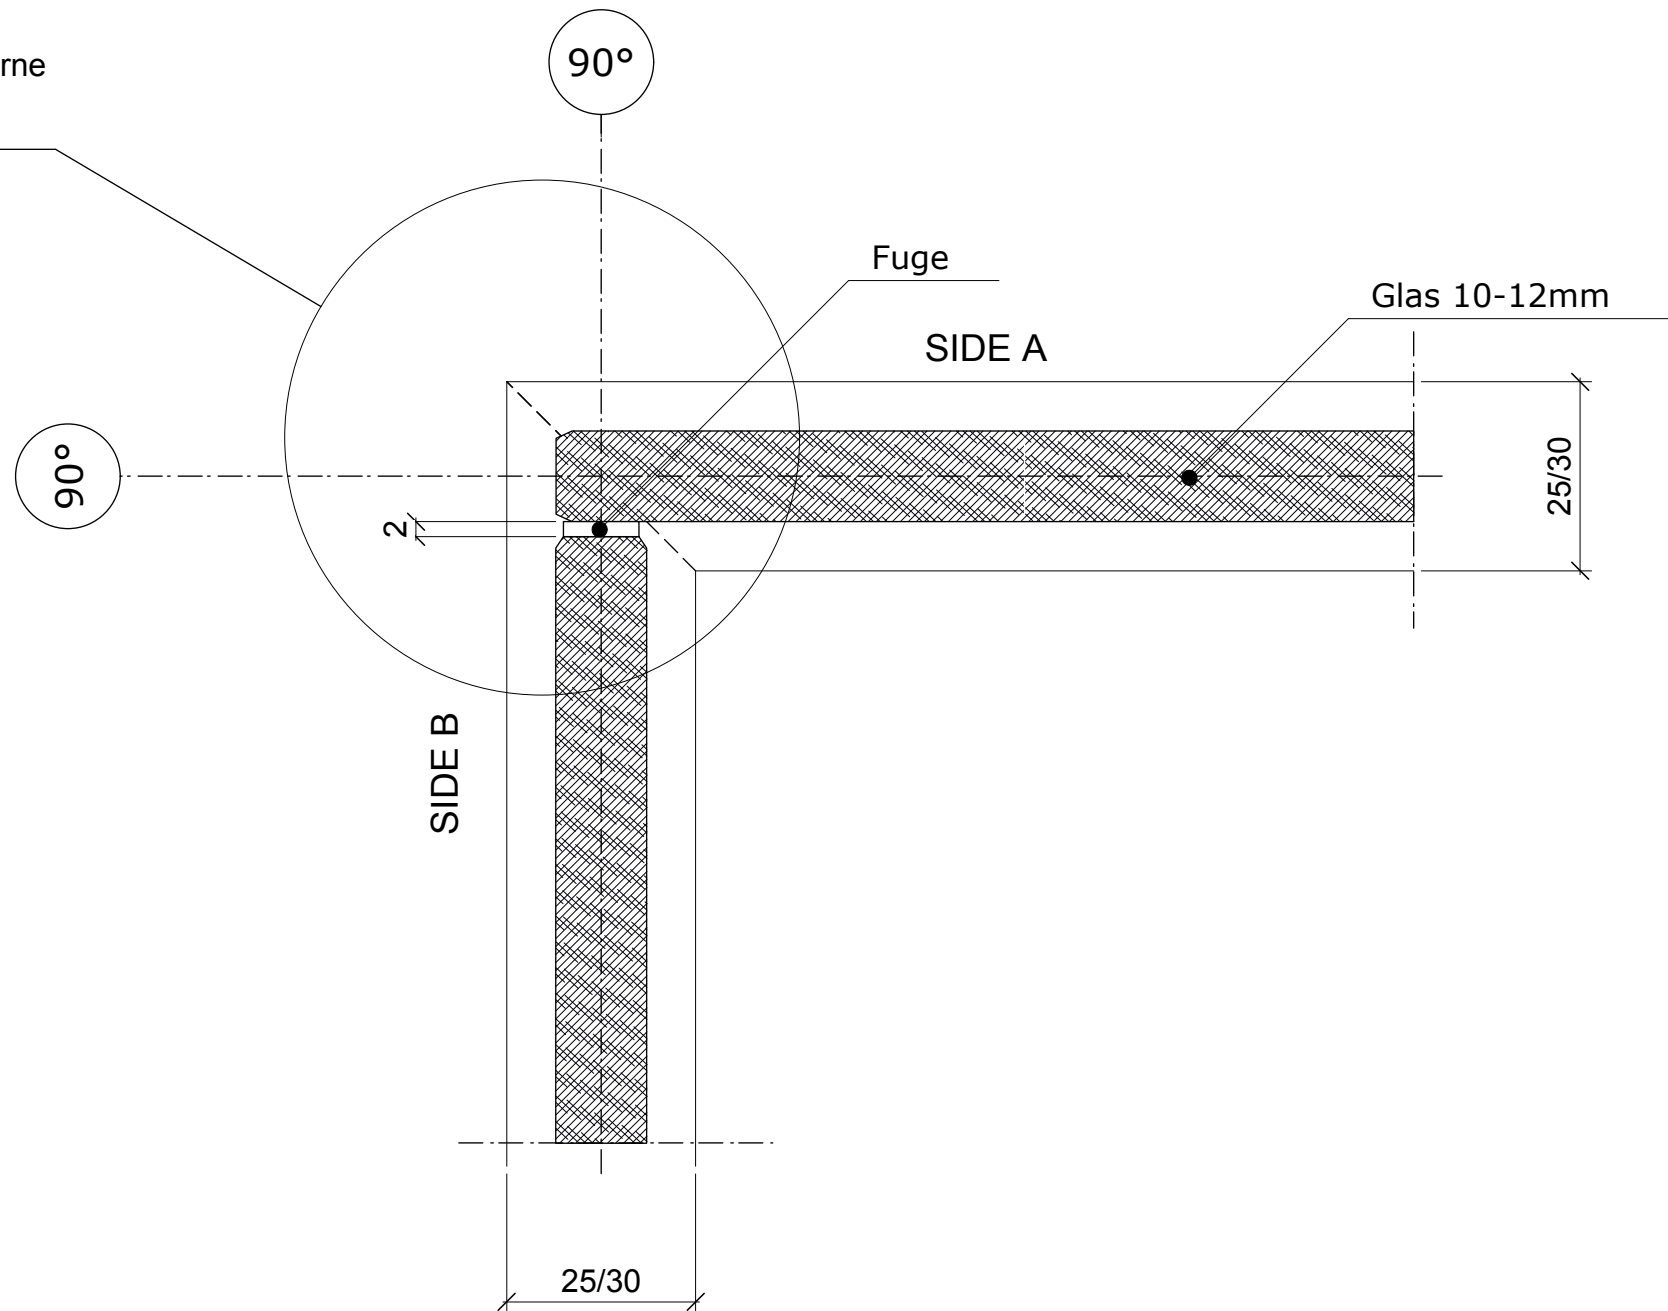

Fradragsmål for glas i et hjørne  
- se tegn. 212.89.1305A

Bemærkninger:

Rettelser:

Komponentliste		
Varenr.		Dimension
17260	Silicone fugebånd for glas 10 mm	2x7mm
17261	Silicone fugebånd for glas 12 mm	2x9mm

 <b>KONTORVÆGGE</b>	Sag:	Tegn.nr.: <b>212.79.1016</b>
	Emne: 90° hjørne, horisontalt snit, TP Lite i alu 10-12 mm glas, 2mm fuge.	Skala: 1:1 Sagsnr.:
		Dato: 06.12.12, bn Rev. dato: 07.05.14, bn