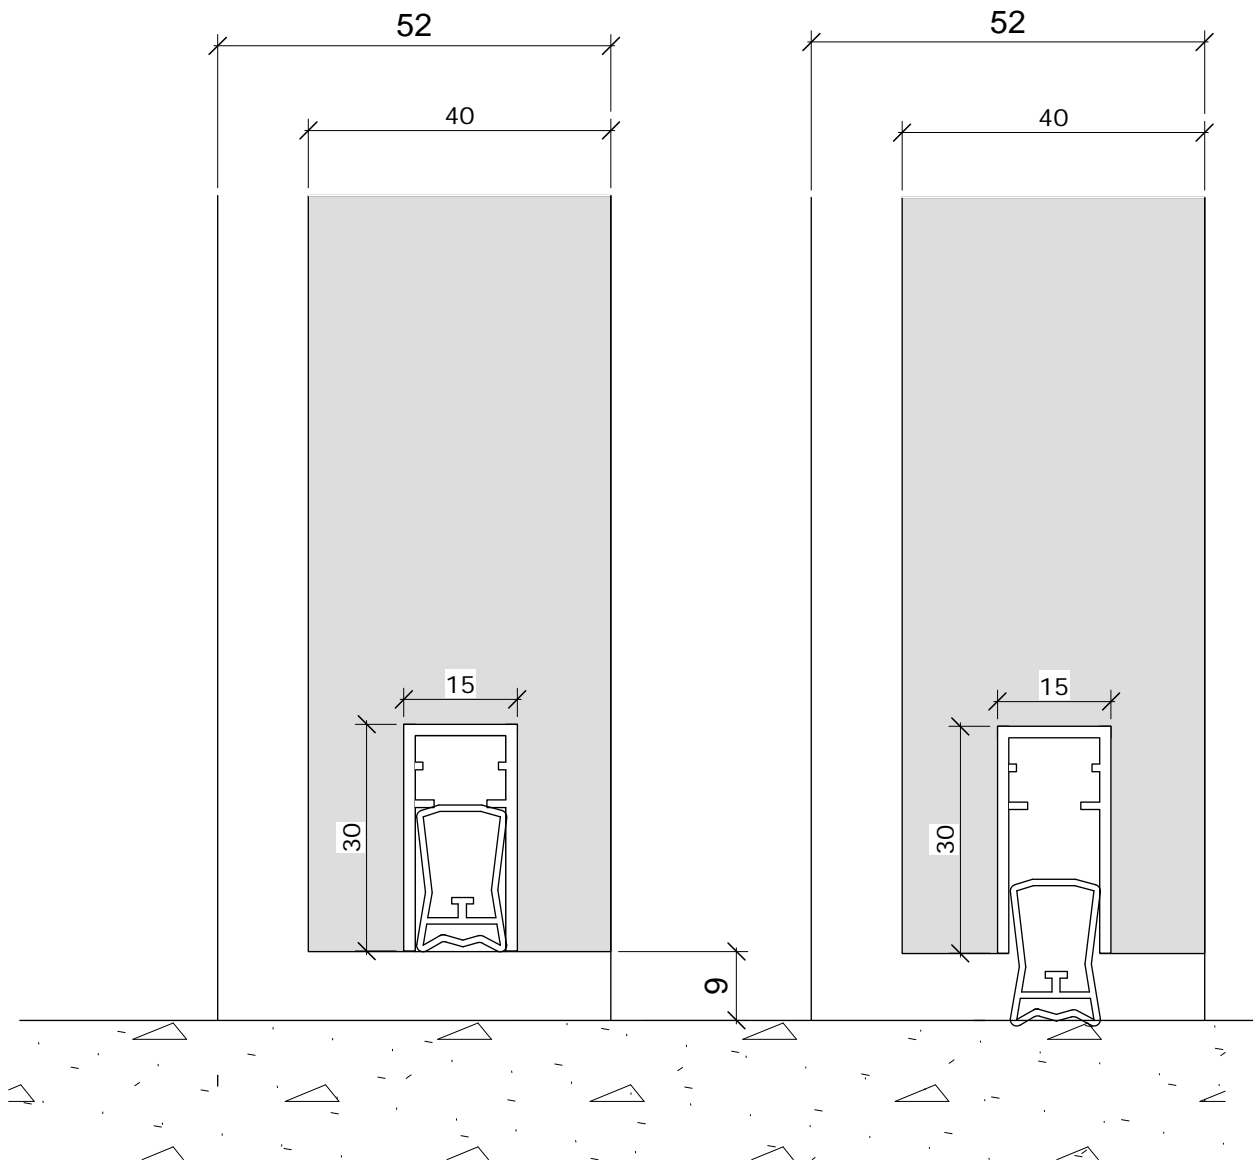

Døren i åben stilling

Døren i lukkede stilling

Bemærkninger:

Rettelser:

 <p><b>Triplan®</b> KONTORVÆGGE</p>	<p>Sag: Emne: TP-Lite, T Karm, massiv dør m. gulvdørtæt. og med ASSA hængsler</p>	Tegn.nr.: <b>212.30.1038</b>
		Skala: 1:1
		Dato: 13.11.12, bn
<p>Triplan International A/S - Industriskellet 12, 2635 Ishøj - Tlf.: 4353 9999, Fax: 4353 8888 - www.triplan.net, tech@triplan.net</p>		Sagsnr.: Rev. dato: